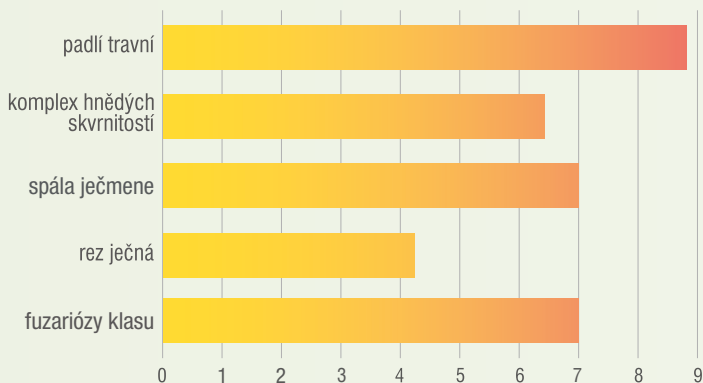

KWS AMADORA

JEČMEN I DO NEPOHODY

- ◇ Dlouhodobě pěstitelsky i sladařsky prověřená odrůda v ČR
- ◇ Velmi vysoký výnos předního zrna
- ◇ Excelentní odnoživost a vysoký počet produktivních stébel navzdory nepříznivým ročníkovým vlivům
- ◇ Odolnost proti padlí travnímu zajištěna genem *mlo*
- ◇ Výběrová sladovnická kvalita – vysoký extrakt, vysoký stupeň prokvašení, střední až nižší obsah N-látky, nízký obsah beta-glukanů

ranost

STŘEDNĚ RANÁ

rostliny

**STŘEDNĚ VYSOKÉ
(68 CM)**

HTZ

**STŘEDNÍ AŽ VYSOKÁ
(47 g)**

odnoživost

STŘEDNÍ AŽ VYSOKÁ

odolnost k poléhání

STŘEDNÍ

Zdravotní stav

Udržovatel: KWS LOCHOW GmbH; DE
Registrace: ČR 2015

RGT PLANET

VÝKON JAKO Z JINÉ PLANETY

- ◇ Vysoký výnosový potenciál
- ◇ Velmi dobrý zdravotní stav
- ◇ Plasticita a schopnost udržet odnože i kvalitu při krátkodobém přísušku
- ◇ Odrůda je vhodná pro intenzivní technologie
- ◇ Odolnost proti padlí travnímu je zajištěna genem *mlo*