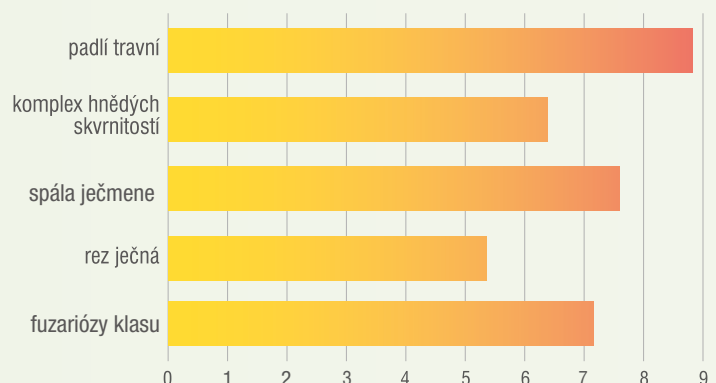

ranost

POLOPOZDNÍ

rostliny

**STŘEDNĚ VYSOKÉ
(69 cm)**

HTZ

**STŘEDNÍ AŽ VYSOKÁ
(48 g)**

odnoživost

VYSOKÁ

odolnost k poléhání

STŘEDNÍ

Zdravotní stav

Udržovatel: RAGT 2n
Registrace: EU 2014