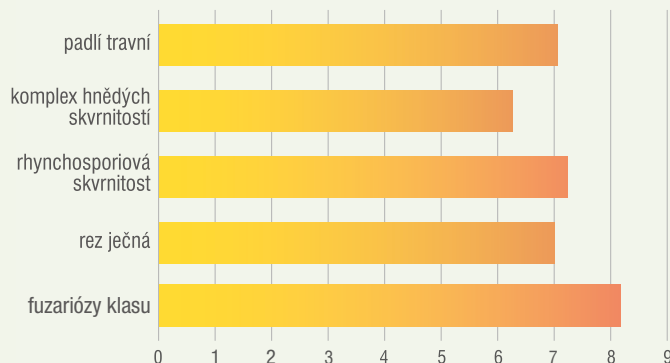

typ
DVOUŘADÝ

ranost
RANÁ

rostliny
**STŘEDNĚ VYSOKÉ
AŽ NÍZKÉ (87 cm)**

HTZ
**STŘEDNÍ AŽ VYSOKÁ
(46 g)**

zrno
**VELMI DOBRÝ PODÍL
PŘEDNÍHO ZRNA (90 %)**

odolnost k poléhání
DOBŘÁ

Zdravotní stav

Udržovatel: Syngenta France, S.A.S., F; Registrace: EU katalog 2011