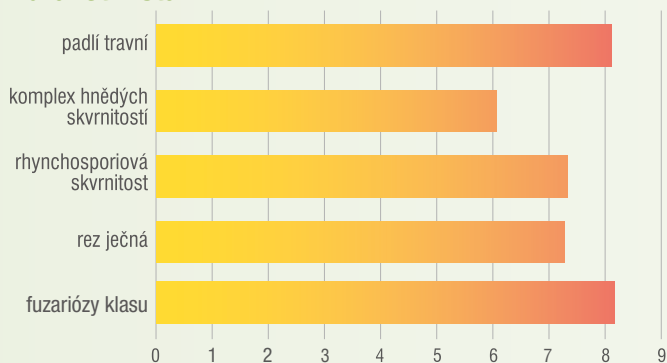

typ
DVOUŘADÝ

ranost
STŘEDNĚ RANÁ

rostliny
**STŘEDNĚ VYSOKÉ
AŽ NÍZKÉ (88 cm)**

HTZ
**STŘEDNÍ AŽ VYSOKÁ
(45 g)**

zrno
**VELMI DOBRÝ PODÍL
PŘEDNÍHO ZRNA (88 %)**

odolnost k poléhání
DOBŘÁ

Zdravotní stav

Udržovatel: KWS LOCHOW GMBH, DE; Registrace: ČR 2015

SY TEPEE

RANÉ SLADOVNICKÉ ESO

- ◇ Výkonný genetický materiál pro Vaše pole
- ◇ Vývojově ranější odrůda než KWS Ariane
- ◇ Excelentní výnos a vyrovnaný zdravotní stav
- ◇ Odrůda preferována a vykupována SLADOVNAMI SOUFFLET ČR, a.s.

typ
DVOUŘADÝ

ranost
RANÁ

rostliny
**STŘEDNĚ VYSOKÉ
AŽ NÍZKÉ (87 cm)**

HTZ
**STŘEDNÍ AŽ VYSOKÁ
(46 g)**

zrno
**VELMI DOBRÝ PODÍL
PŘEDNÍHO ZRNA (90 %)**

odolnost k poléhání
DOBŘÁ

Zdravotní stav

Udržovatel: Syngenta France, S.A.S., F; Registrace: EU katalog 2011